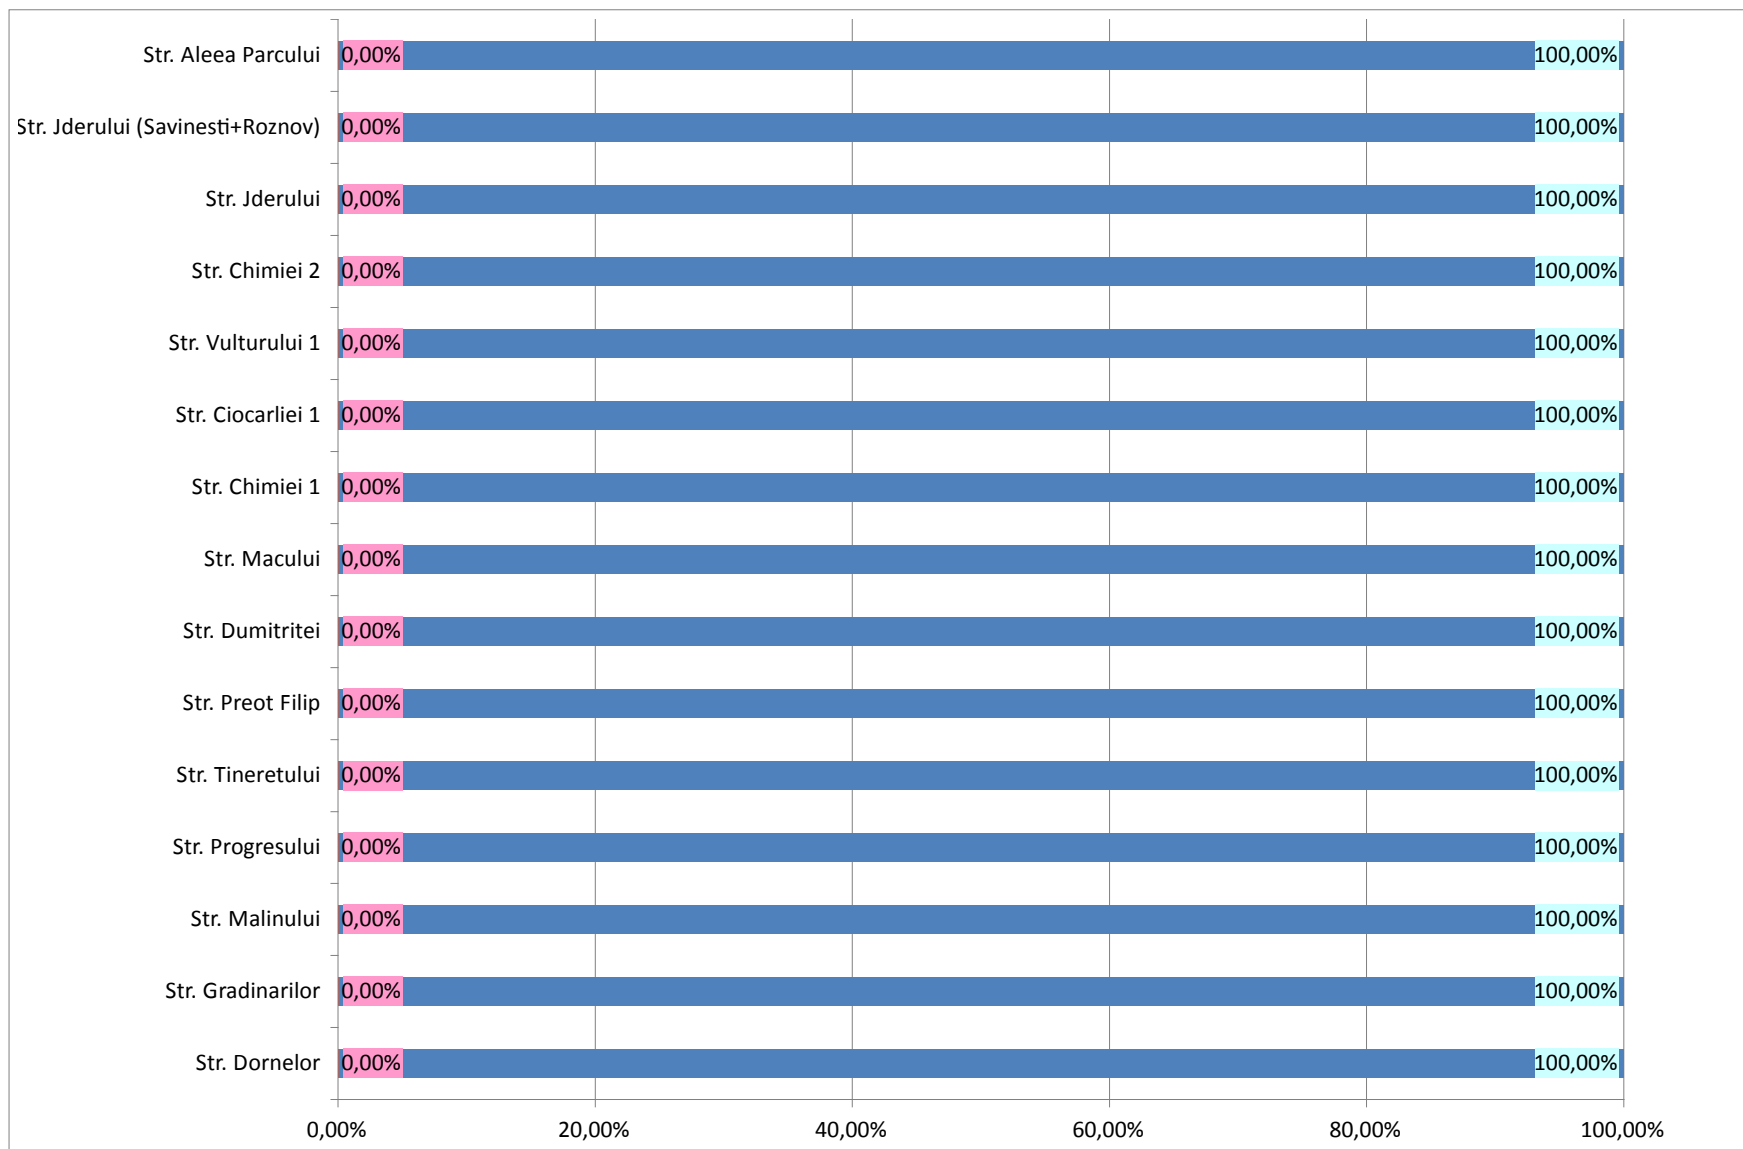

**Grafic lucrari finalizate
apa Savinesti**

	Denumire obiectiv	Realizat	Tinta
1	Str. Dornelor	100,00%	0,00%
2	Str. Gradinarilor	100,00%	0,00%
3	Str. Malinului	100,00%	0,00%
4	Str. Progresului	100,00%	0,00%
5	Str. Tineretului	100,00%	0,00%
6	Str. Preot Filip	100,00%	0,00%
7	Str. Dumitritei	100,00%	0,00%
8	Str. Macului	100,00%	0,00%
9	Str. Chimiei 1	100,00%	0,00%
10	Str. Ciocarliei 1	100,00%	0,00%
11	Str. Vulturului 1	100,00%	0,00%
12	Str. Chimiei 2	100,00%	0,00%
13	Str. Jderului	100,00%	0,00%
14	Str. Jderului (Savinesti+Roznov)	100,00%	0,00%
15	Str. Aleea Parcului	100,00%	0,00%

Grafic lucrari finalizate apa Savinesti

**Grafic lucrari finalizate
apa Roznov**

	Denumire obiectiv	Realizat	Tinta
1	Str. Bujorului	100,00%	0,00%
2	Str. Trandafirilor	100,00%	0,00%
3	Str. Ses	100,00%	0,00%
4	Str. Lemnarului	100,00%	0,00%
5	Str. Paltinului	100,00%	0,00%
6	Str. Magnoliei	100,00%	0,00%
7	Str. Garoafelor	100,00%	0,00%
8	Str. Garii	100,00%	0,00%
9	Str. Rapsodiei	100,00%	0,00%
10	Str. Viitorului	100,00%	0,00%
11	Str. Gutuiului	100,00%	0,00%
12	Str. Bradului	100,00%	0,00%
13	Str. Tineretului	100,00%	0,00%
14	Str. Crinului	100,00%	0,00%
15	Str. Luminii	100,00%	0,00%
16	Str. Zorilor	100,00%	0,00%
17	Str. Barbosi	100,00%	0,00%
18	Str. Islazului	100,00%	0,00%
19	Str. Preot Cosma	100,00%	0,00%
20	Str. Salcamului	100,00%	0,00%
21	Str. Fermei	100,00%	0,00%
22	Str. Sub Deal	100,00%	0,00%
23	Str. Vale Bran	100,00%	0,00%
24	Str. Preot Doloiu	100,00%	0,00%
25	Str. Zamfir Magdalena	100,00%	0,00%
26	Str. Craitelor	100,00%	0,00%
27	Str. Campului	100,00%	0,00%
28	Str. Eternitatii	100,00%	0,00%
29	Str. Salciei	100,00%	0,00%